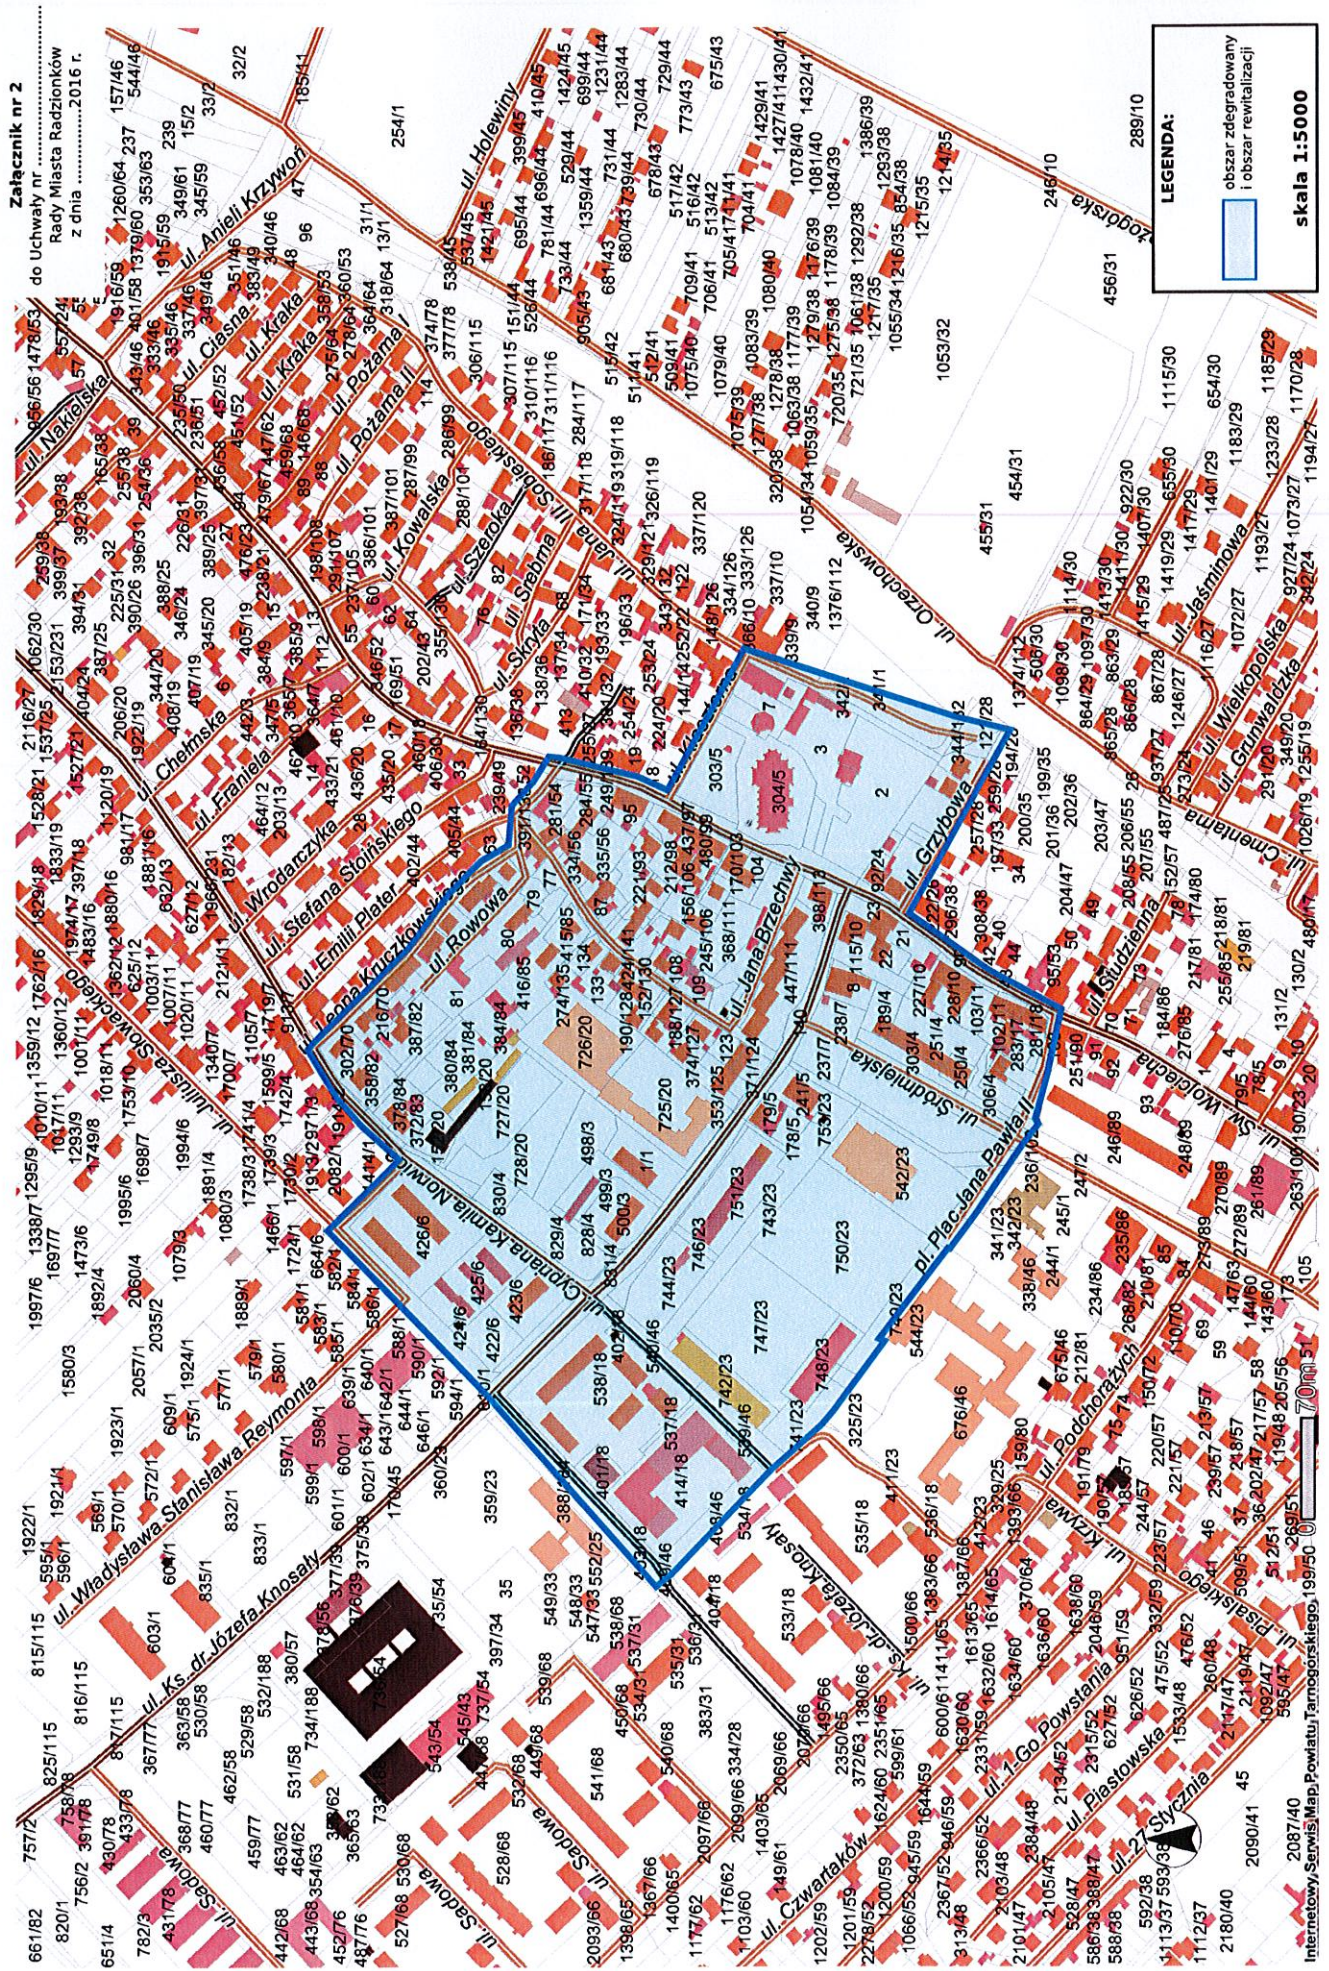

OBSZAR 2

LEGENDA:

- obszar zdegradowany i obszar rewitalizacji

skala 1:5000

Załącznik nr 2
do Uchwały nr
Rady Miasta Radzionków
z dnia2016 r.